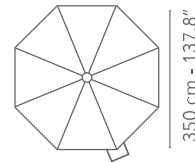

### UA ACCESSORIES

<b>LUN-LED02</b> Luna LED light
---------------------------------

	300 X 200 CM	300 X 300 CM	Ø 350 CM
	33 kg - 72.8 lbs nett excl. base	34 kg - 75 lbs nett excl. base	35 kg - 77.1 lbs nett excl. base
A	275 cm - 108.3"	375 cm - 147.6"	427 cm - 168.1"
B	203 cm - 79.9"	203 cm - 79.9"	188 cm - 74"
C	262 cm - 103.1"	262 cm - 103.1"	261 cm - 102.8"
D	280 cm - 110"	355 cm - 139.8"	441 cm - 173.6"
E	130 cm - 51.2"	130 cm - 51.2"	130 cm - 51.2"
F	300 cm - 118.1"	300 cm - 118.1"	375 cm - 92.5"