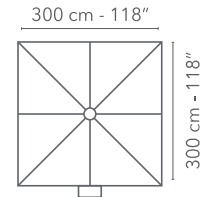

### UA ACCESSORIES

<b>LUN-LED02</b> Luna LED light
---------------------------------

	300 X 200 CM	300 X 300 CM	Ø 350 CM
	33 kg - 72.8 lbs nett excl. base	34 kg - 75 lbs nett excl. base	35 kg - 77.1 lbs nett excl. base
A	275 cm - 108.3"	375 cm - 147.6"	427 cm - 168.1"
B	203 cm - 79.9"	203 cm - 79.9"	188 cm - 74"
C	262 cm - 103.1"	262 cm - 103.1"	261 cm - 102.8"
D	280 cm - 110"	355 cm - 139.8"	441 cm - 173.6"
E	130 cm - 51.2"	130 cm - 51.2"	130 cm - 51.2"
F	300 cm - 118.1"	300 cm - 118.1"	375 cm - 92.5"