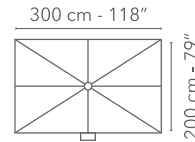

### UA ACCESSORIES

<b>LUN-LED02</b> Luna LED light
---------------------------------

	300 X 200 CM	300 X 300 CM	Ø 350 CM
	33 kg - 72.8 lbs nett excl. base	34 kg - 75 lbs nett excl. base	35 kg - 77.1 lbs nett excl. base
A	275 cm - 108.3"	375 cm - 147.6"	427 cm - 168.1"
B	203 cm - 79.9"	203 cm - 79.9"	188 cm - 74"
C	262 cm - 103.1"	262 cm - 103.1"	261 cm - 102.8"
D	280 cm - 110"	355 cm - 139.8"	441 cm - 173.6"
E	130 cm - 51.2"	130 cm - 51.2"	130 cm - 51.2"
F	300 cm - 118.1"	300 cm - 118.1"	375 cm - 92.5"